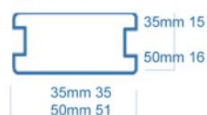

Sistema **normal, manivela y motor**

Perfil inferior