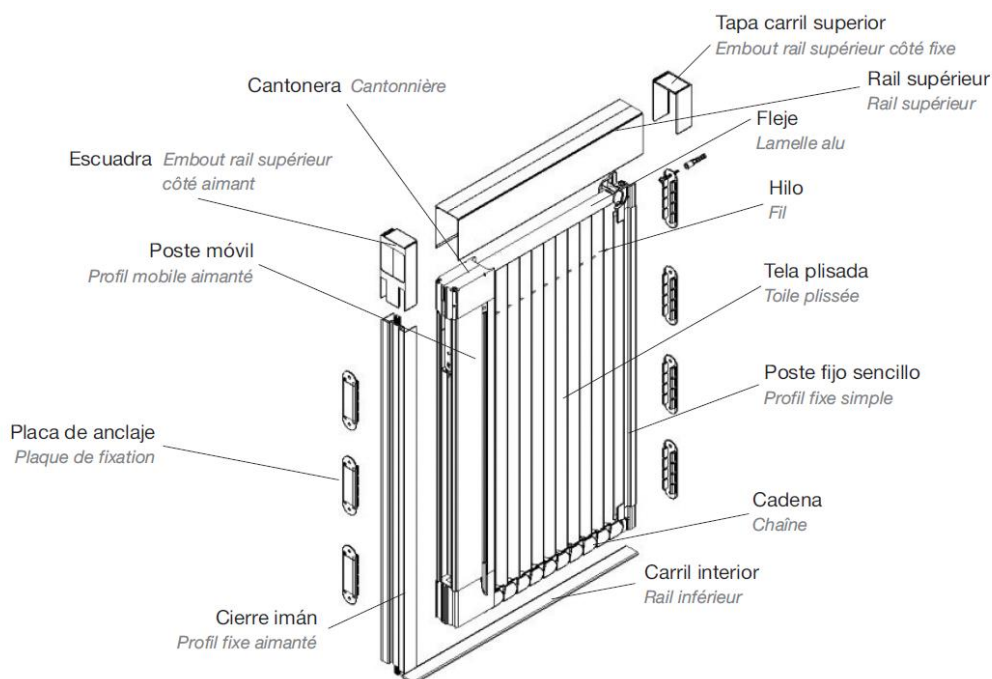

Mosquitera plisada VENTO (Cadena)

Ficha técnica

Mosquitera plisada con cadena ideal para instalar en grandes ventanas, puertas correderas y batientes o cualquier zona de paso. La tela plisada integra unos hilos tensores que dotan de la mosquitera de mayor robustez. El sistema retráctil guiado mediante cadena queda totalmente oculto dentro del perfil dejando el paso inferior libre de obstáculos.

Características técnicas

Alto máximo	2,63 m
Ancho máximo	1,90 m (3,80 m versión XL*)

*El ancho máximo depende del alto. Consultar medidas.

Secciones perfiles