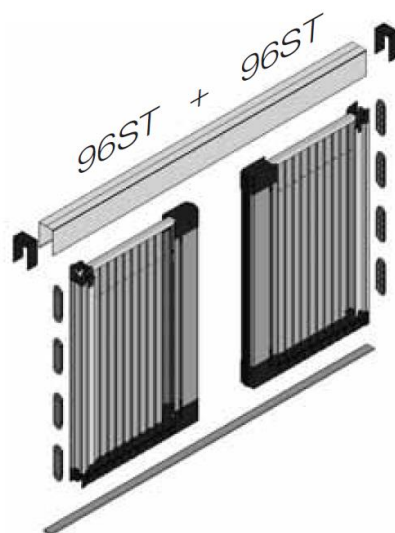

Mosquitera plisada VENTO (sistema cadena) con apertura central - Ficha técnica

Mosquitera plisada de dos hojas con apertura central y sistema de cadena, ideal para instalar en grandes ventanas, puertas correderas y batientes o cualquier zona de paso. La tela plisada integra unos hilos tensores que dotan la mosquitera de mayor robustez. El sistema retráctil guiado mediante cadena queda totalmente oculto dentro del perfil dejando el paso inferior libre de obstáculos.

Características técnicas

Alto máximo	2,62 m
Ancho máximo	3,80 m

Secciones perfiles