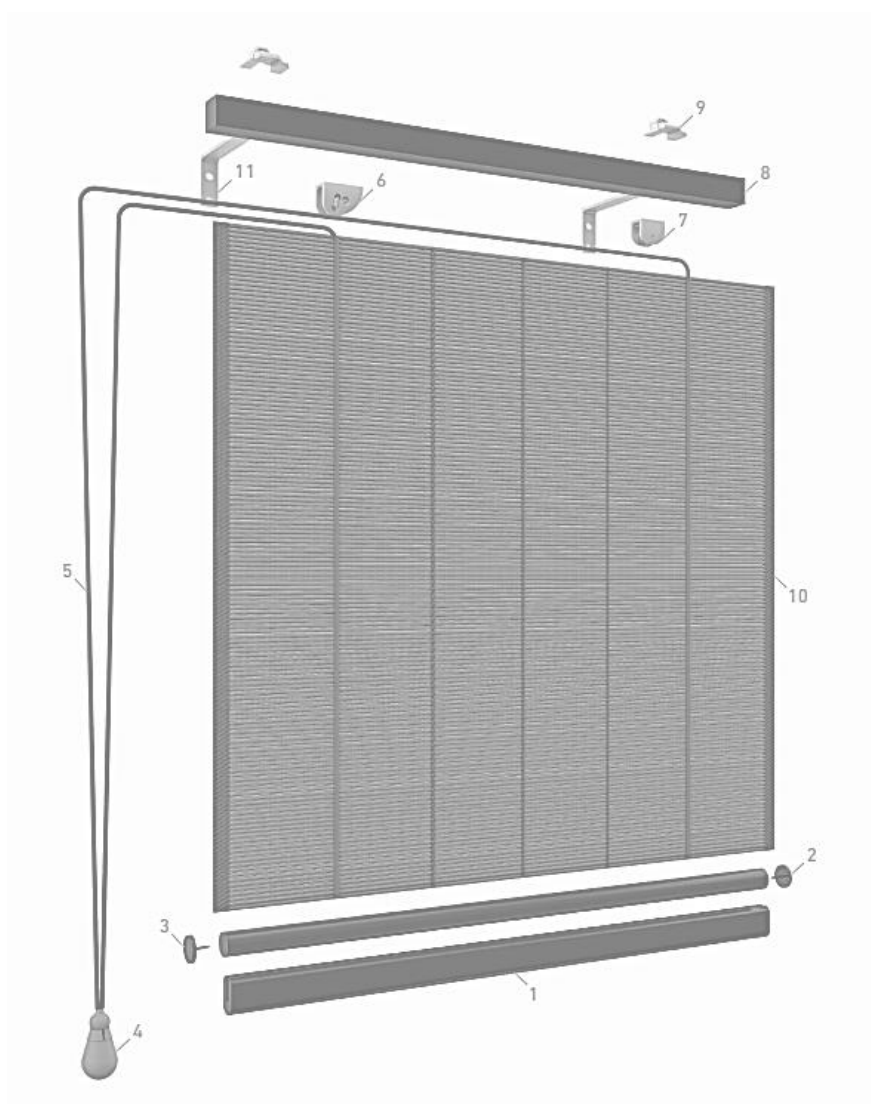

### ■ Características técnicas

Alto máximo	2,00 cm
Ancho máximo	1,40 cm*
Accionamiento	Manual mediante cuerdas
Material	Madera natural tejida

\*Se pueden realizar medidas superiores uniendo diferentes unidades en un mismo montante.