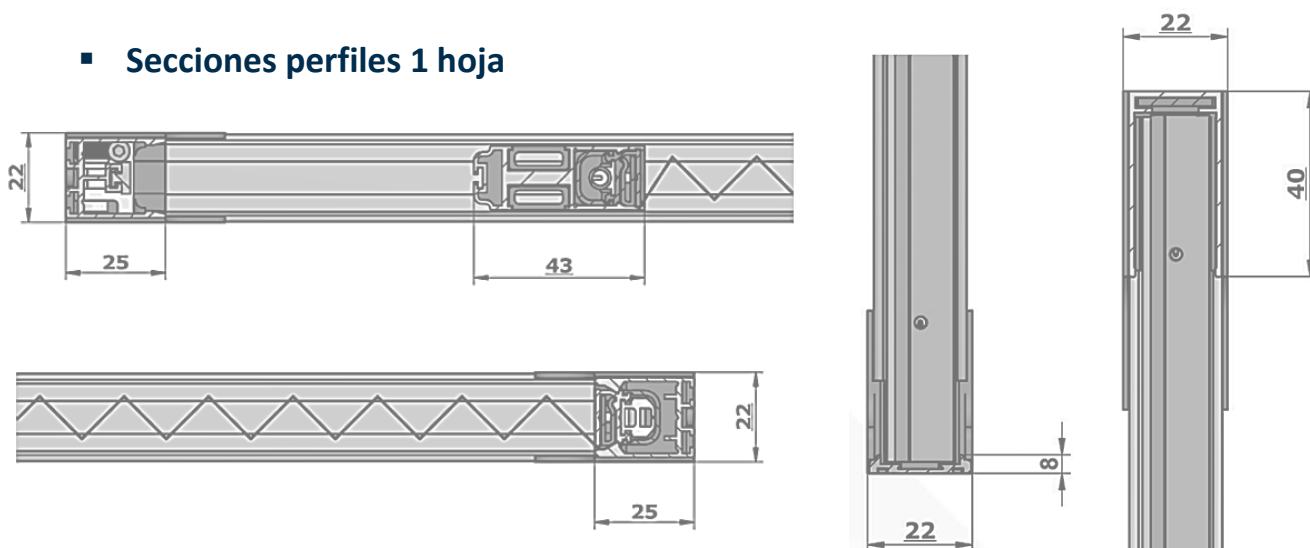

Mosquitera plisada BRISA - SHARKNET 22mm

Ficha técnica

Mosquitera plisada con hilos, de funcionamiento suave y silencioso, ideal para la instalación en puertas, grandes ventanas y demás zonas de paso. Su perfil de 22mm permite instalarla en espacios muy reducidos. El perfil inferior reducido permite un paso libre de obstáculos. Posibilidad de instalación en una hoja, o en dos hojas con apertura central o descentrada.

Características técnicas

	1 hoja	2 hojas (apertura central)
Alto máximo recomendado	3,4 m	3,4 m
Ancho máximo recomendado	2,5 m	5,0 m

Secciones perfiles 1 hoja

Secciones perfiles 2 hojas (apertura central)