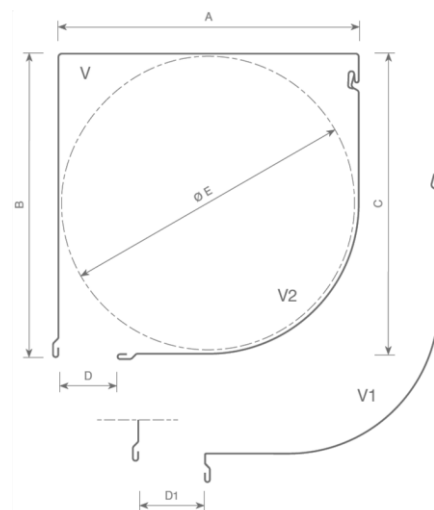

Cajón redondo de aluminio perfilado para Mini

Ficha técnica

Cajón redondo de aluminio perfilado en 2 partes para instalación en sistemas de persiana Mini Termic. Recomendado para proyectos en los que la carpintería ya está instalada. La amplia selección de tamaños y colores ofrece soluciones para cubrir diferentes necesidades.

Características técnicas

Aleación aluminio	3005
Espesor nominal aluminio	0,68 mm
Dureza aluminio	H44
Lacado	Polyester + Epoxy
Durabilidad del lacado	Norma UNE EN 1396:2008
Tamaños disponibles	137 – 150 – 165 – 180 – 205 – 250 – 300 mm
Ancho máximo recomendado	Ver ficha de la lama escogida*

Dimensiones (mm)

	137	150	165	180	205	250	300
A	137	150	165	180	205	250	300
B	138	151	165	181	209	254	307
C	137	150	165	180	206	250	302
D	31	34	32	31	34	37	-
ØE	135	148	163	175	200	245	295

Guías compatibles