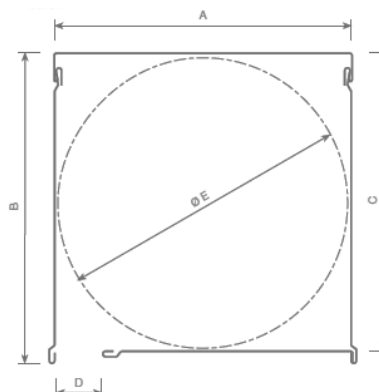

Cajón aluminio perfilado 90° para Compacto

Ficha técnica

Cajón de aluminio perfilado de 90° en 4 partes para instalación en sistema compacto de persiana, en los que el cajón se integra en la carpintería. La amplia selección de tamaños y colores ofrece soluciones para cubrir diferentes necesidades.

Características técnicas

Aleación aluminio	3005
Espesor nominal aluminio	0,68 mm
Dureza aluminio	H44
Lacado	Polyester + Epoxy
Durabilidad del lacado	Norma UNE EN 1396:2008
Tamaños disponibles	137 – 165 – 180 – 205
Ancho máximo recomendado	Ver ficha de la lama escogida*

Dimensiones (mm)

	137	165	180	205
A	137	165	180	205
B	142	170	185	210
C	137	165	180	205
D	30	30	30	30
ØE	132	160	175	200

Guías compatibles

1484 PALA LISA-120 / 1416 PALA LISA-160 / 1763 PERCOR-120 / 1755-S PERCOR-155 / 1768-S PERCOR-168 / 1780-S PERCOR-180 / 1798-S PERCOR-198 / 1550 H-25 CENTRAL