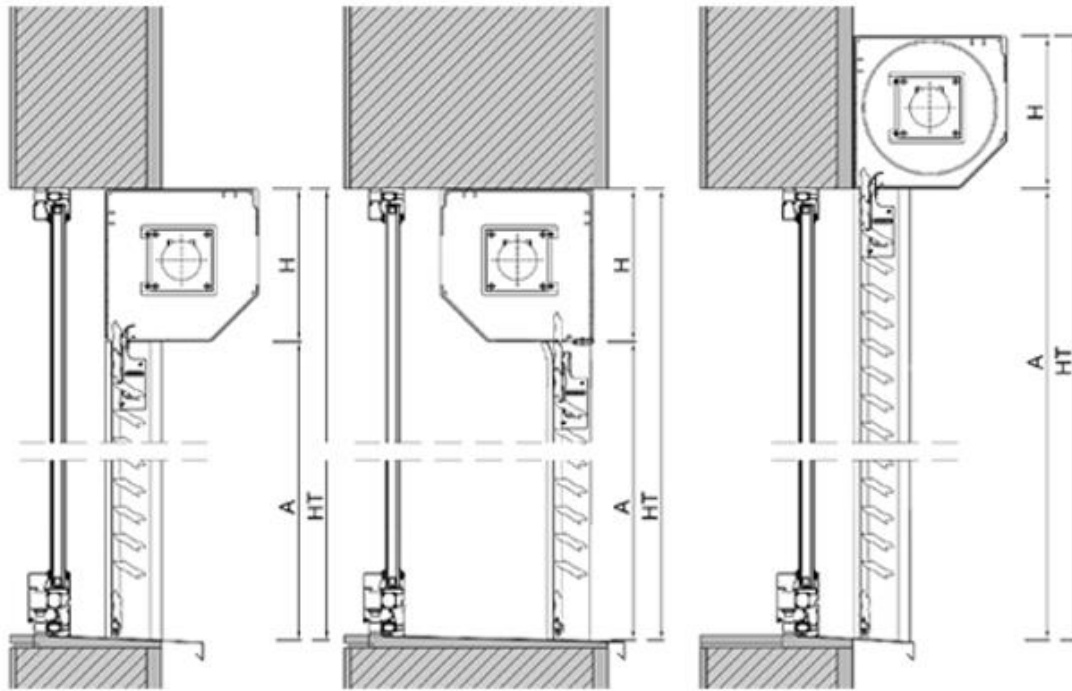

### ■ Características técnicas

Peso m <sup>2</sup>	4,00 kg/m <sup>2</sup>
Espesor perfil	14 mm
Altura total perfil	56 mm
Espesor material	0,65 mm
Grados de orientación	0º - 120º
Ancho máximo recomendado	2,75 m
Altura máxima recomendada	2,60 m
Superficie máxima	6,30 m <sup>2</sup>

### Lama SuperClassic

Enrollamiento Exterior

Enrollamiento Interior

H CAJÓN (mm)	205 (mm)		250 (mm)		280 (mm)	
	A	HT	A	HT	A	HT
SuperClassic INT.	-	-	1630	1880	2460	2740
SuperClassic EXT.	-	-	1690	1940	2460	2740

## Aplicación Renovación (Superbloc)

Lama SuperClassic

En. exterior: intra-muro

En. interior: intra-muro

En. exterior: extra-muro

H CAJÓN (mm)	205 (mm)		250 (mm)		280 (mm)	
	A	HT	A	HT	A	HT
SuperClassic INT.	-	-	1960	2210	2600	2900
SuperClassic EXT.	1300	1505	2100	2350	2600	2900