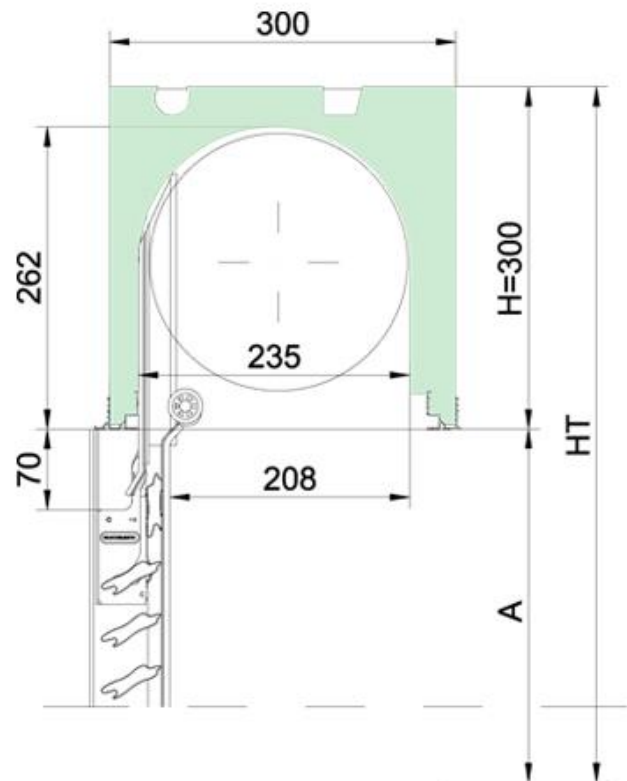

Cajón de registro 300

H CAJÓN (mm)	280 (mm)		300 (mm)	
	A	HT	A	HT
SuperClassic INT.	1500	1780	1806	2106
SuperClassic EXT.	1500	1780	1806	2106