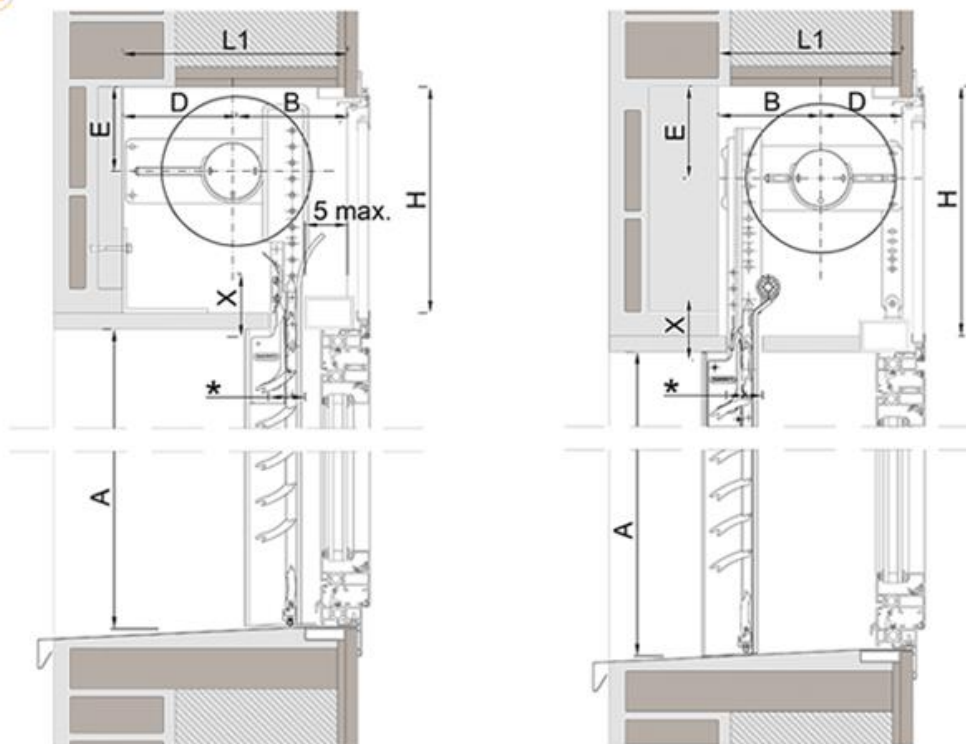

### ■ Características técnicas

Peso m <sup>2</sup>	4,00 kg/m <sup>2</sup>
Espesor perfil	14 mm
Altura total perfil	56 mm
Espesor material	0,65 mm
Grados de orientación	0º - 120º
Ancho máximo recomendado	2,75 m
Altura máxima recomendada	2,60 m
Superficie máxima	6,30 m <sup>2</sup>

▪ **Tabla de enrollamiento**

**Aplicación en obra**

**Lama SuperClassic**

\* El paso de la guía debe ser como mínimo 45 mm.  
H= Medida neta interior cajón

X = medida a consultar en obra

A (mm)	L1 (mm)	H (mm)	B (mm)	D (mm)	E (mm)
De 0 a 800	200	240	110	90	100
De 801 a 1300	250	270	135	115	120
De 1301 a 1900	285	300	140	135	135
De 1901 a 2200	305	310	160	145	145
De 2201 a 2600	330	330	170	160	150

### Lama SuperClassic

Enrollamiento Exterior

Enrollamiento Interior

H CAJÓN (mm)	205 (mm)		250 (mm)		280 (mm)	
	A	HT	A	HT	A	HT
SuperClassic INT.	-	-	1630	1880	2460	2740
SuperClassic EXT.	-	-	1690	1940	2460	2740