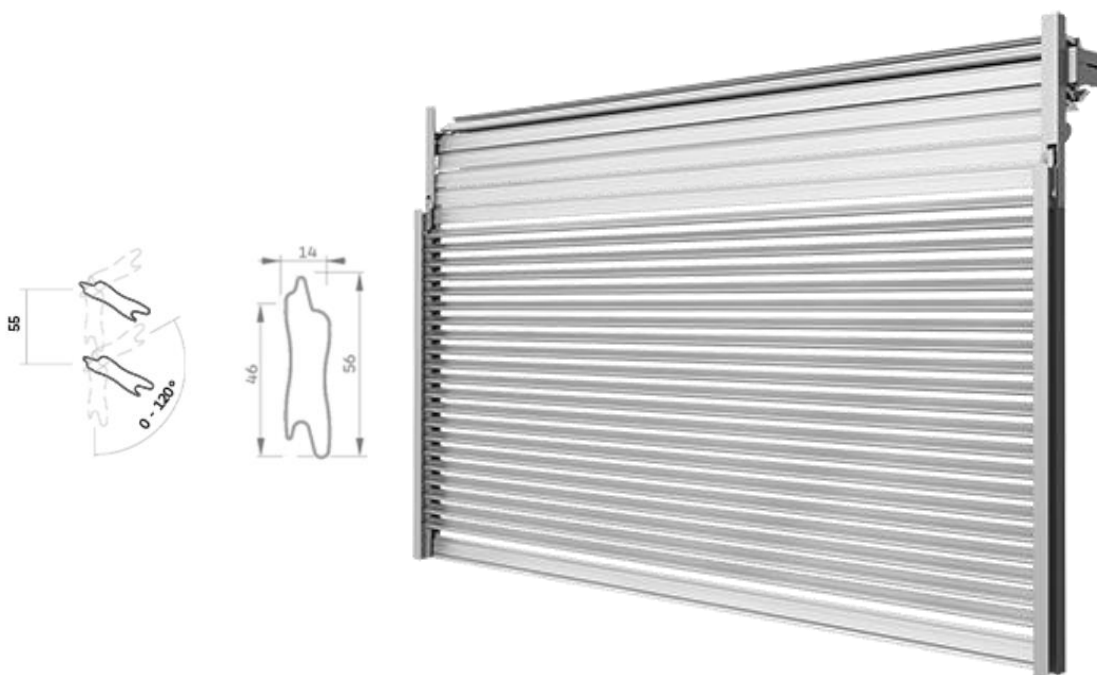

# Persiana orientable SUPERGRADHERMETIC

## SuperClassic - Ficha técnica

La persiana enrollable orientable Supergradhermetic permite una perfecta regulación de la luz, de la entrada de aire y protección de la intimidad, gracias a la orientación de las lamas. Permite el cierre hermético. Mediante el encaje perfecto de sus lamas, cuando la persiana está bajada, se logra un total oscurecimiento en el interior. De la misma forma, la persiana puede subirse, dejando libre la ventana. Está fabricada en aleación de aluminio, embellecida y protegida con pinturas de alta calidad, aplicadas y termoendurecidas en un proceso continuo.

### ■ Características técnicas

Peso m <sup>2</sup>	4,00 kg/m <sup>2</sup>
Espesor perfil	14 mm
Altura total perfil	56 mm
Espesor material	0,65 mm
Grados de orientación	0º - 120º
Ancho máximo recomendado	2,75 m
Altura máxima recomendada	2,60 m
Superficie máxima	6,30 m <sup>2</sup>