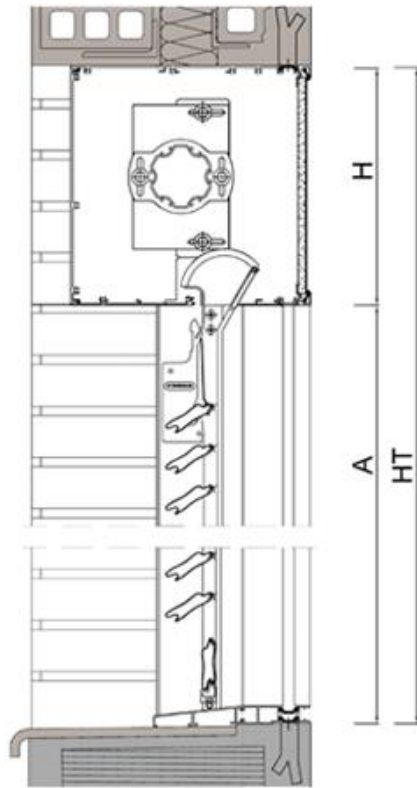

### ■ Características técnicas

Peso m <sup>2</sup>	4,00 kg/m <sup>2</sup>
Espesor perfil	14 mm
Altura total perfil	56 mm
Espesor material	0,65 mm
Grados de orientación	0º - 120º
Ancho máximo recomendado	2,75 m
Altura máxima recomendada	2,60 m
Superficie máxima	6,30 m <sup>2</sup>

▪ **Tabla de enrollamiento**

**Aplicación en obra**

**Lama SuperClassic**

\* El paso de la guía debe ser como mínimo 45 mm.  
H= Medida neta interior cajón

X = medida a consultar en obra

A (mm)	L1 (mm)	H (mm)	B (mm)	D (mm)	E (mm)
De 0 a 800	200	240	110	90	100
De 801 a 1300	250	270	135	115	120
De 1301 a 1900	285	300	140	135	135
De 1901 a 2200	305	310	160	145	145
De 2201 a 2600	330	330	170	160	150

### Lama SuperClassic

Enrollamiento Exterior

Enrollamiento Interior

H CAJÓN (mm)	205 (mm)		250 (mm)		280 (mm)	
	A	HT	A	HT	A	HT
SuperClassic INT.	-	-	1630	1880	2460	2740
SuperClassic EXT.	-	-	1690	1940	2460	2740