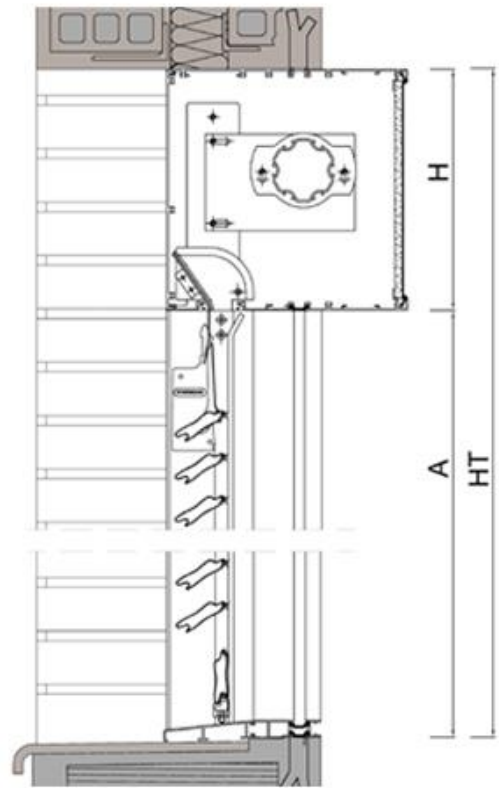

### ■ Características técnicas

Peso m <sup>2</sup>	4,00 kg/m <sup>2</sup>
Espesor perfil	14 mm
Altura total perfil	56 mm
Espesor material	0,65 mm
Grados de orientación	0º - 120º
Ancho máximo recomendado	2,75 m
Altura máxima recomendada	2,60 m
Superficie máxima	6,30 m <sup>2</sup>

▪ **Tabla de enrollamiento**

**Aplicación en obra**

**Lama SuperClassic**

\* El paso de la guía debe ser como mínimo 45 mm.  
H= Medida neta interior cajón

X = medida a consultar en obra

A (mm)	L1 (mm)	H (mm)	B (mm)	D (mm)	E (mm)
De 0 a 800	200	240	110	90	100
De 801 a 1300	250	270	135	115	120
De 1301 a 1900	285	300	140	135	135
De 1901 a 2200	305	310	160	145	145
De 2201 a 2600	330	330	170	160	150

### Lama SuperClassic

Enrollamiento Exterior

Enrollamiento Interior

H CAJÓN (mm)	205 (mm)		250 (mm)		280 (mm)	
	A	HT	A	HT	A	HT
SuperClassic INT.	-	-	1630	1880	2460	2740
SuperClassic EXT.	-	-	1690	1940	2460	2740