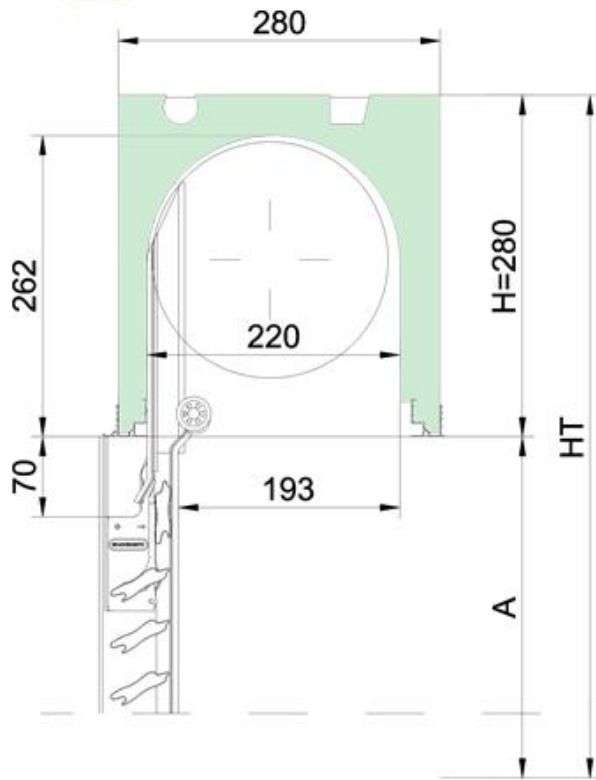

Aplicación Túnel (Cajón Prefabricado)

Lama SuperClassic

Cajón de registro 280