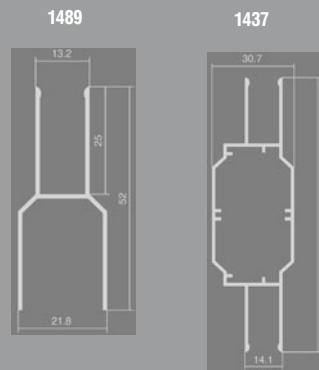

**Persianas Cajón Mini y
Monoblock** (compacto)

Medidas

A = 140 - 170 - 200 mm.

Colores básicos:
Blanco, gris y marfil.
Maderas Standard:
Madera Oregón.

Guías básicas

Cajón Mini

MINI PVC

Cajón de PVC

Tabla de enrollamiento

Altura	100cm.	120cm.	140cm.	160cm.	180cm.	200cm.	220cm.	240cm.	260cm.	280cm.	300cm.
C39-PVC	12,00cm.	13,00cm.	14,00cm.	15,50cm.	17,00cm.	17,50cm.	18,00cm.	19,00cm.	20,50cm.	21,00cm.	22,00cm.

Guías básicas

Cajón Mini

MINI TERMIC ALUMINIO 90°

Cajón de Aluminio

Tabla de enrollamiento

Altura	100cm.	120cm.	140cm.	160cm.	180cm.	200cm.	220cm.	240cm.	260cm.	280cm.	300cm.
C39-ALUMINIO (ø 40mm.)	10,50cm.	11,40cm.	12,30cm.	12,80cm.	13,30cm.	14,30cm.	14,60cm.	15,20cm.	15,80cm.	-cm.	-cm.
C45-ALUMINIO (ø 42mm.)	12,00 cm.	12,60 cm.	13,40 cm.	14,00 cm.	14,50 cm.	15,50 cm.	16,00 cm.	16,40 cm.	17,00 cm.	17,20 cm.	18,20 cm.
C45-ALUMINIO (ø 65mm.)	12,50 cm.	13,00 cm.	13,50 cm.	14,20 cm.	14,90 cm.	15,50 cm.	16,00 cm.	16,80 cm.	17,50 cm.	18,00 cm.	19,00 cm.

Consultar disponibilidad y plazos de entrega en cada caso.

Guías básicas

Cajón Monoblock
(compacto)

MONOBLOCK PVC

Cajón de PVC

Tabla de enrollamiento

Altura	100cm.	120cm.	140cm.	160cm.	180cm.	200cm.	220cm.	240cm.	260cm.	280cm.	300cm.
C39-PVC (ø 40mm.)	12,00cm.	13,00cm.	14,00cm.	15,50cm.	17,00cm.	17,50cm.	18,00cm.	19,00cm.	20,50cm.	21,00cm.	22,00cm.
C39-ALUMINIO (ø 40mm.)	10,50cm.	11,40cm.	12,30cm.	12,80cm.	13,30cm.	14,30cm.	14,60cm.	15,20cm.	15,80cm.	-cm.	-cm.
C45-ALUMINIO (ø 40mm.)	12,00 cm.	12,60 cm.	13,40 cm.	14,00 cm.	14,50 cm.	15,50 cm.	16,00 cm.	16,40 cm.	17,00 cm.	17,20 cm.	18,20 cm.
C45-ALUMINIO (ø 65mm.)	12,50 cm.	13,00 cm.	13,50 cm.	14,20 cm.	14,90 cm.	15,50 cm.	16,00 cm.	16,80 cm.	17,50 cm.	18,00 cm.	19,00 cm.