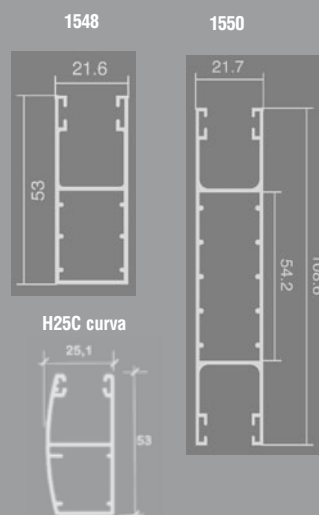

Tabla de enrollamiento

Altura	100cm.	120cm.	140cm.	160cm.	180cm.	200cm.	220cm.	240cm.	260cm.	280cm.	300cm.
C39-PVC	12,00cm.	13,00cm.	14,00cm.	15,50cm.	17,00cm.	17,50cm.	18,00cm.	19,00cm.	20,50cm.	21,00cm.	22,00cm.

Guías básicas

Cajón Mini

MINI TERMIC ALUMINIO 90°

Cajón de Aluminio

Tabla de enrollamiento

Altura	100cm.	120cm.	140cm.	160cm.	180cm.	200cm.	220cm.	240cm.	260cm.	280cm.	300cm.
C39-ALUMINIO (ø 40mm.)	10,50cm.	11,40cm.	12,30cm.	12,80cm.	13,30cm.	14,30cm.	14,60cm.	15,20cm.	15,80cm.	-cm.	-cm.
C45-ALUMINIO (ø 42mm.)	12,00 cm.	12,60 cm.	13,40 cm.	14,00 cm.	14,50 cm.	15,50 cm.	16,00 cm.	16,40 cm.	17,00 cm.	17,20 cm.	18,20 cm.
C45-ALUMINIO (ø 65mm.)	12,50 cm.	13,00 cm.	13,50 cm.	14,20 cm.	14,90 cm.	15,50 cm.	16,00 cm.	16,80 cm.	17,50 cm.	18,00 cm.	19,00 cm.

Cajón de Aluminio

Tabla de enrollamiento

Altura	100cm.	120cm.	140cm.	160cm.	180cm.	200cm.	220cm.	240cm.	260cm.	280cm.	300cm.
C39-ALUMINIO (ø 40mm.)	10,50cm.	11,40cm.	12,30cm.	12,80cm.	13,30cm.	14,30cm.	14,60cm.	15,20cm.	15,80cm.	-cm.	-cm.
C45-ALUMINIO (ø 42mm.)	12,00 cm.	12,60 cm.	13,40 cm.	14,00 cm.	14,50 cm.	15,50 cm.	16,00 cm.	16,40 cm.	17,00 cm.	17,20 cm.	18,20 cm.
C45-ALUMINIO (ø 65mm.)	12,50 cm.	13,00 cm.	13,50 cm.	14,20 cm.	14,90 cm.	15,50 cm.	16,00 cm.	16,80 cm.	17,50 cm.	18,00 cm.	19,00 cm.