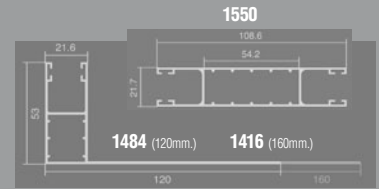

Tabla de enrollamiento

Altura	100cm.	120cm.	140cm.	160cm.	180cm.	200cm.	220cm.	240cm.	260cm.	280cm.	300cm.
C39-PVC	12,00cm.	13,00cm.	14,00cm.	15,50cm.	17,00cm.	17,50cm.	18,00cm.	19,00cm.	20,50cm.	21,00cm.	22,00cm.

Tabla de enrollamiento

Altura	100cm.	120cm.	140cm.	160cm.	180cm.	200cm.	220cm.	240cm.	260cm.	280cm.	300cm.
C39-ALUMINIO (ø 40mm.)	10,50cm.	11,40cm.	12,30cm.	12,80cm.	13,30cm.	14,30cm.	14,60cm.	15,20cm.	15,80cm.	-cm.	-cm.
C45-ALUMINIO (ø 42mm.)	12,00 cm.	12,60 cm.	13,40 cm.	14,00 cm.	14,50 cm.	15,50 cm.	16,00 cm.	16,40 cm.	17,00 cm.	17,20 cm.	18,20 cm.
C45-ALUMINIO (ø 65mm.)	12,50 cm.	13,00 cm.	13,50 cm.	14,20 cm.	14,90 cm.	15,50 cm.	16,00 cm.	16,80 cm.	17,50 cm.	18,00 cm.	19,00 cm.

Guías básicas

Cajón Monoblock
(compacto)

MONOBLOCK FUTURBOX

Cajón de PVC

Tabla de enrollamiento

Altura	100cm.	120cm.	140cm.	160cm.	180cm.	200cm.	220cm.	240cm.	260cm.	280cm.	300cm.
C39-ALUMINIO (ø 40mm.)	10,50cm.	11,40cm.	12,30cm.	12,80cm.	13,30cm.	14,30cm.	14,60cm.	15,20cm.	15,80cm.	-cm.	-cm.
C45-ALUMINIO (ø 42mm.)	12,00 cm.	12,60 cm.	13,40 cm.	14,00 cm.	14,50 cm.	15,50 cm.	16,00 cm.	16,40 cm.	17,00 cm.	17,20 cm.	18,20 cm.
C45-ALUMINIO (ø 65mm.)	12,50 cm.	13,00 cm.	13,50 cm.	14,20 cm.	14,90 cm.	15,50 cm.	16,00 cm.	16,80 cm.	17,50 cm.	18,00 cm.	19,00 cm.

Medidas

A = 170 - 200 mm.

Opción con perfil extruido. / Extruded profile option / Option de perfil extrudé.

Color:

Blanco.

Colores básicos:

Gris y bronce.

Resto de colores: