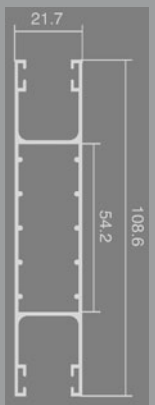

1550

H25C curva

Cajón Mini

MINI TERMIC ALUMINIO 45°

Cajón de Aluminio

Tabla de enrollamiento

Altura	100cm.	120cm.	140cm.	160cm.	180cm.	200cm.	220cm.	240cm.	260cm.	280cm.	300cm.
C39-ALUMINIO (ø 40mm.)	10,50cm.	11,40cm.	12,30cm.	12,80cm.	13,30cm.	14,30cm.	14,60cm.	15,20cm.	15,80cm.	-cm.	-cm.
C45-ALUMINIO (ø 42mm.)	12,00 cm.	12,60 cm.	13,40 cm.	14,00 cm.	14,50 cm.	15,50 cm.	16,00 cm.	16,40 cm.	17,00 cm.	17,20 cm.	18,20 cm.
C45-ALUMINIO (ø 65mm.)	12,50 cm.	13,00 cm.	13,50 cm.	14,20 cm.	14,90 cm.	15,50 cm.	16,00 cm.	16,80 cm.	17,50 cm.	18,00 cm.	19,00 cm.