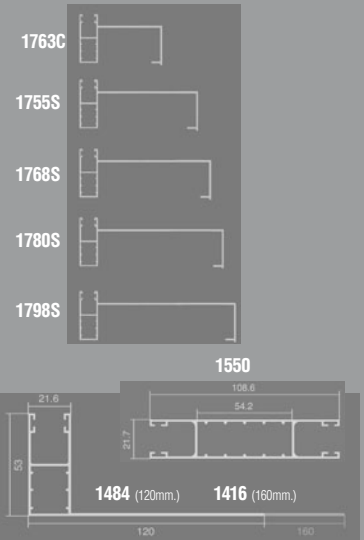

Guías básicas