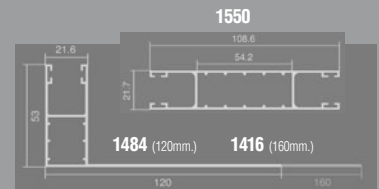

Tabla de enrollamiento

Altura	100cm.	120cm.	140cm.	160cm.	180cm.	200cm.	220cm.	240cm.	260cm.	280cm.	300cm.
C39-ALUMINIO (ø 40mm.)	10,50cm.	11,40cm.	12,30cm.	12,80cm.	13,30cm.	14,30cm.	14,60cm.	15,20cm.	15,80cm.	-cm.	-cm.
C45-ALUMINIO (ø 42mm.)	12,00 cm.	12,60 cm.	13,40 cm.	14,00 cm.	14,50 cm.	15,50 cm.	16,00 cm.	16,40 cm.	17,00 cm.	17,20 cm.	18,20 cm.
C45-ALUMINIO (ø 65mm.)	12,50 cm.	13,00 cm.	13,50 cm.	14,20 cm.	14,90 cm.	15,50 cm.	16,00 cm.	16,80 cm.	17,50 cm.	18,00 cm.	19,00 cm.

Guías básicas

Cajón Monoblock
(compacto)

MONOBLOCK FUTURBOX

Cajón de PVC

Tabla de enrollamiento

Altura	100cm.	120cm.	140cm.	160cm.	180cm.	200cm.	220cm.	240cm.	260cm.	280cm.	300cm.
C39-ALUMINIO (ø 40mm.)	10,50cm.	11,40cm.	12,30cm.	12,80cm.	13,30cm.	14,30cm.	14,60cm.	15,20cm.	15,80cm.	-cm.	-cm.
C45-ALUMINIO (ø 42mm.)	12,00 cm.	12,60 cm.	13,40 cm.	14,00 cm.	14,50 cm.	15,50 cm.	16,00 cm.	16,40 cm.	17,00 cm.	17,20 cm.	18,20 cm.
C45-ALUMINIO (ø 65mm.)	12,50 cm.	13,00 cm.	13,50 cm.	14,20 cm.	14,90 cm.	15,50 cm.	16,00 cm.	16,80 cm.	17,50 cm.	18,00 cm.	19,00 cm.

Medidas

A = 170 - 200 mm.

Opción con perfil extruido. / Extruded profile option / Option de perfil extrudé.

Color:

Blanco.

Colores básicos:

Gris y bronce.

Resto de colores:

Consultar disponibilidad y plazos de entrega en cada caso.

Guías básicas

Cajón Monoblock
(compacto)

MONOBLOCK PVC

Cajón de PVC

Tabla de enrollamiento

Altura	100cm.	120cm.	140cm.	160cm.	180cm.	200cm.	220cm.	240cm.	260cm.	280cm.	300cm.
C39-PVC (ø 40mm.)	12,00cm.	13,00cm.	14,00cm.	15,50cm.	17,00cm.	17,50cm.	18,00cm.	19,00cm.	20,50cm.	21,00cm.	22,00cm.
C39-ALUMINIO (ø 40mm.)	10,50cm.	11,40cm.	12,30cm.	12,80cm.	13,30cm.	14,30cm.	14,60cm.	15,20cm.	15,80cm.	-cm.	-cm.
C45-ALUMINIO (ø 40mm.)	12,00 cm.	12,60 cm.	13,40 cm.	14,00 cm.	14,50 cm.	15,50 cm.	16,00 cm.	16,40 cm.	17,00 cm.	17,20 cm.	18,20 cm.
C45-ALUMINIO (ø 65mm.)	12,50 cm.	13,00 cm.	13,50 cm.	14,20 cm.	14,90 cm.	15,50 cm.	16,00 cm.	16,80 cm.	17,50 cm.	18,00 cm.	19,00 cm.