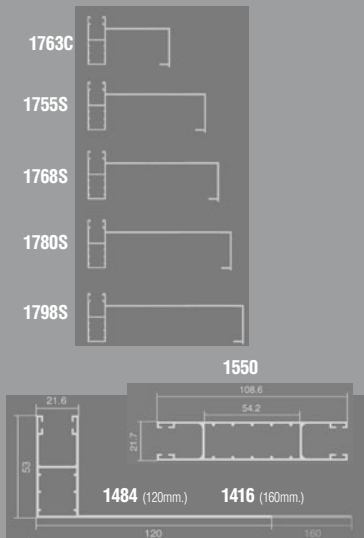

Guías básicas

Cajón Monoblock (compacto)

MONOBLOCK PERBOX

Cajón de Aluminio

Tabla de enrollamiento

Altura	100cm.	120cm.	140cm.	160cm.	180cm.	200cm.	220cm.	240cm.	260cm.	280cm.	300cm.
C39-ALUMINIO (ø 40mm.)	10,50cm.	11,40cm.	12,30cm.	12,80cm.	13,30cm.	14,30cm.	14,60cm.	15,20cm.	15,80cm.	-cm.	-cm.
C45-ALUMINIO (ø 42mm.)	12,00 cm.	12,60 cm.	13,40 cm.	14,00 cm.	14,50 cm.	15,50 cm.	16,00 cm.	16,40 cm.	17,00 cm.	17,20 cm.	18,20 cm.
C45-ALUMINIO (ø 65mm.)	12,50 cm.	13,00 cm.	13,50 cm.	14,20 cm.	14,90 cm.	15,50 cm.	16,00 cm.	16,80 cm.	17,50 cm.	18,00 cm.	19,00 cm.