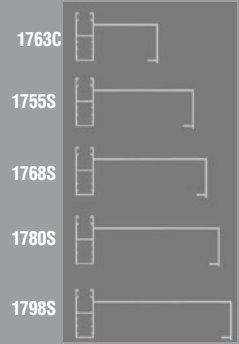

Tabla de enrollamiento

Altura	100cm.	120cm.	140cm.	160cm.	180cm.	200cm.	220cm.	240cm.	260cm.	280cm.	300cm.
C39-ALUMINIO (ø 40mm.)	10,50cm.	11,40cm.	12,30cm.	12,80cm.	13,30cm.	14,30cm.	14,60cm.	15,20cm.	15,80cm.	-cm.	-cm.
C45-ALUMINIO (ø 42mm.)	12,00 cm.	12,60 cm.	13,40 cm.	14,00 cm.	14,50 cm.	15,50 cm.	16,00 cm.	16,40 cm.	17,00 cm.	17,20 cm.	18,20 cm.
C45-ALUMINIO (ø 65mm.)	12,50 cm.	13,00 cm.	13,50 cm.	14,20 cm.	14,90 cm.	15,50 cm.	16,00 cm.	16,80 cm.	17,50 cm.	18,00 cm.	19,00 cm.

Medidas

A = 155 - 170 - 200 mm.

Color:

Blanco.

Colores básicos:

Plata y bronce.

Ral® Standard:

3005, 6005, 6009, 8014

Guías básicas

Cajón Monoblock
(compacto)

MONOBLOCK FUTURBOX

Cajón de PVC

Tabla de enrollamiento

Altura	100cm.	120cm.	140cm.	160cm.	180cm.	200cm.	220cm.	240cm.	260cm.	280cm.	300cm.
C39-ALUMINIO (ø 40mm.)	10,50cm.	11,40cm.	12,30cm.	12,80cm.	13,30cm.	14,30cm.	14,60cm.	15,20cm.	15,80cm.	-cm.	-cm.
C45-ALUMINIO (ø 42mm.)	12,00 cm.	12,60 cm.	13,40 cm.	14,00 cm.	14,50 cm.	15,50 cm.	16,00 cm.	16,40 cm.	17,00 cm.	17,20 cm.	18,20 cm.
C45-ALUMINIO (ø 65mm.)	12,50 cm.	13,00 cm.	13,50 cm.	14,20 cm.	14,90 cm.	15,50 cm.	16,00 cm.	16,80 cm.	17,50 cm.	18,00 cm.	19,00 cm.

Medidas

A = 170 - 200 mm.

Opción con perfil extruido. / Extruded profile option / Option de perfil extrudé.

Color:

Blanco.

Colores básicos:

Gris y bronce.

Resto de colores: