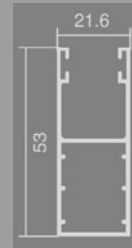

Guías básicas

1548