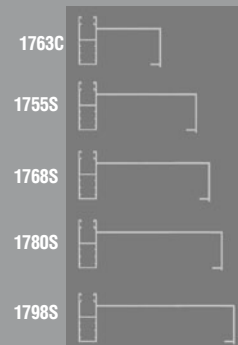

Tabla de enrollamiento

Altura	100cm.	120cm.	140cm.	160cm.	180cm.	200cm.	220cm.	240cm.	260cm.	280cm.	300cm.
C39-ALUMINIO (ø 40mm.)	10,50cm.	11,40cm.	12,30cm.	12,80cm.	13,30cm.	14,30cm.	14,60cm.	15,20cm.	15,80cm.	-cm.	-cm.
C45-ALUMINIO (ø 42mm.)	12,00 cm.	12,60 cm.	13,40 cm.	14,00 cm.	14,50 cm.	15,50 cm.	16,00 cm.	16,40 cm.	17,00 cm.	17,20 cm.	18,20 cm.
C45-ALUMINIO (ø 65mm.)	12,50 cm.	13,00 cm.	13,50 cm.	14,20 cm.	14,90 cm.	15,50 cm.	16,00 cm.	16,80 cm.	17,50 cm.	18,00 cm.	19,00 cm.

Guías básicas

Cajón Monoblock
(compacto)

MONOBLOCK FUTURBOX

Cajón de PVC

Tabla de enrollamiento

Altura	100cm.	120cm.	140cm.	160cm.	180cm.	200cm.	220cm.	240cm.	260cm.	280cm.	300cm.
C39-ALUMINIO (ø 40mm.)	10,50cm.	11,40cm.	12,30cm.	12,80cm.	13,30cm.	14,30cm.	14,60cm.	15,20cm.	15,80cm.	-cm.	-cm.
C45-ALUMINIO (ø 42mm.)	12,00 cm.	12,60 cm.	13,40 cm.	14,00 cm.	14,50 cm.	15,50 cm.	16,00 cm.	16,40 cm.	17,00 cm.	17,20 cm.	18,20 cm.
C45-ALUMINIO (ø 65mm.)	12,50 cm.	13,00 cm.	13,50 cm.	14,20 cm.	14,90 cm.	15,50 cm.	16,00 cm.	16,80 cm.	17,50 cm.	18,00 cm.	19,00 cm.

Medidas

A = 170 - 200 mm.

Opción con perfil extruido. / Extruded profile option / Option de perfil extrudé.

Color:

Blanco.

Colores básicos:

Gris y bronce.

Resto de colores:

Consultar disponibilidad y plazos de entrega en cada caso.

Guías básicas

Cajón Monoblock
(compacto)

MONOBLOCK PVC

Cajón de PVC

Tabla de enrollamiento

Altura	100cm.	120cm.	140cm.	160cm.	180cm.	200cm.	220cm.	240cm.	260cm.	280cm.	300cm.
C39-PVC (ø 40mm.)	12,00cm.	13,00cm.	14,00cm.	15,50cm.	17,00cm.	17,50cm.	18,00cm.	19,00cm.	20,50cm.	21,00cm.	22,00cm.
C39-ALUMINIO (ø 40mm.)	10,50cm.	11,40cm.	12,30cm.	12,80cm.	13,30cm.	14,30cm.	14,60cm.	15,20cm.	15,80cm.	-cm.	-cm.
C45-ALUMINIO (ø 40mm.)	12,00 cm.	12,60 cm.	13,40 cm.	14,00 cm.	14,50 cm.	15,50 cm.	16,00 cm.	16,40 cm.	17,00 cm.	17,20 cm.	18,20 cm.
C45-ALUMINIO (ø 65mm.)	12,50 cm.	13,00 cm.	13,50 cm.	14,20 cm.	14,90 cm.	15,50 cm.	16,00 cm.	16,80 cm.	17,50 cm.	18,00 cm.	19,00 cm.